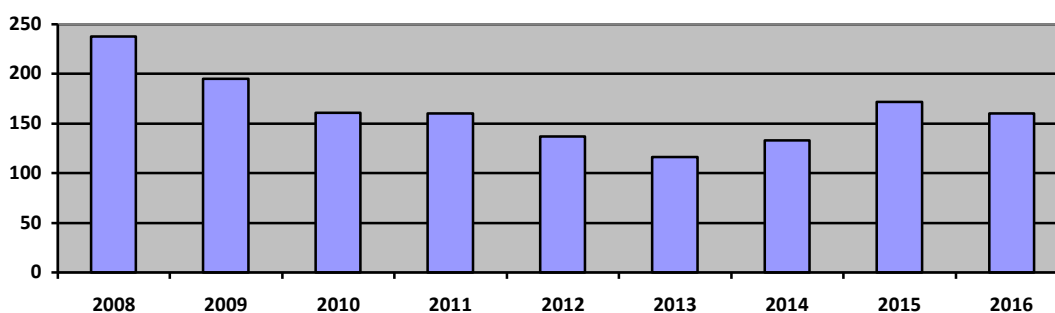

Blauwe Reiger

De Twentse populatie was in 2013 vergeleken met het topjaar 2008 in vijf jaar tijd meer dan gehalveerd. In 2014 is deze dalende tendens doorbroken en is het aantal bewoonde reigernesten met 14 % toegenomen. In 2015 zette deze toename nog sterker door en steeg de populatie met zelfs 21 %. Maar dit jaar was er weer een terugval van 7 % naar 160 bewoonde nesten.

Naam kolonie	2008	2009	2010	2011	2012	2013	2014	2015	2016	Tellers
Begraafplaats Almelo	15	16	18	20	13	21	7	6	7	Boudewijn Heuseveldt
Huize Almelo							1			Herman Hazelhorst
Weerselo	13	9	7	8	4	2	5	7	10	Wim Wijering
Schapendijk, Wierden	4	8	4	5	5	6	6	10	9	Ben Nijeboer
Breeriet, Delden	69	56	43	45	33	12	26	32	31	Sytze Wouda
Lonnekermeer, Hengelo	9	5	2	7	11	8	11	14	14	Harry de Jong
Singraven, Denekamp	42	33	22	20	21	23	29	30	34	Harm Meek
Weldam, Goor	7	7	4	5	5	4	9	7	4	Henri Bouwmeester
Markvelde	8	0	5	2	5	nt	nt	6	ng	Peter vd Akker
Witte Veen, Buurse	16	7	5	9	5	3	4	10	15	Erik Foekens
Waterwingebied Enschede	16	14	10	8	6	9	9	9	8	Piet Kokke
Buurerbeek, Buurse	22	16	13	12	10	5	8	15	7	Aldert Schenk
Hulsbeek, Oldenzaal	6	7	7	6	7	6	5	6	7	Peter Bleijenberg
De Poppe, De Lutte	1	2	3	3	7	6	6	4	4	Ruud Kuipers
Oelemars, Losser		1	1	1	0	0	0	0	0	Henk Noordkamp
Wenninkweg, Markelo	10	13	17	9	5	11	7	7	1	Arie Langendoen
Enterveen		1	0	0	0	0	0	0	0	Arie Langendoen
Hagveldsweg, Fleringen								3	3	Wim Wijering
Reintsweg, Enterbroek								6	6	Herman Groupe
Totaal	238	195	161	160	137	116	133	172	160