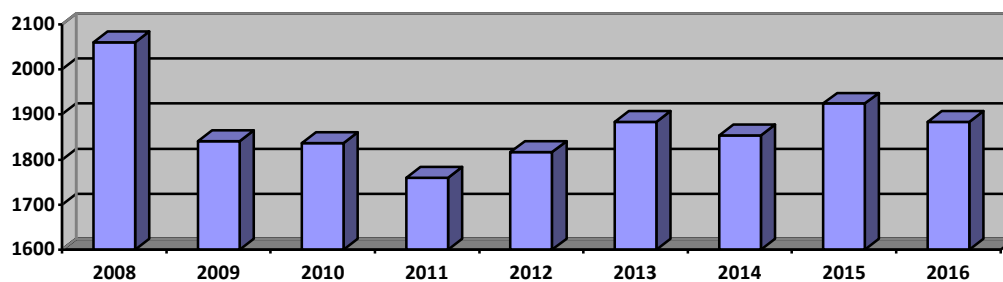

Huiszwaluw

De resultaten vanaf 2010 laten helaas een steeds verder dalende lijn zien.

In Twente wordt het gehele noordoostelijke deel met o.a. Geesteren, Vasse, Mander, Lattrop, Tilligte, Agelo, Ootmarsum, Denekamp, Saasveld, Weerselo, Oldenzaal, De Lutte, Overdinkel en Losser door de Natuur- en Vogelwerkgroep "De Grutto", VWG Losser, Heemkunde Ootmarsum en de werkgroep flora en fauna van Heemkunde Denekamp geteld. Dit betreft een zeer groot gebied met honderden kolonies en met tientallen tellers. De coördinatie van de tellingen en het binnenhalen van de gegevens is in handen van Gerard Boerrigter. Daarnaast zijn er nog vele kolonies die door individuele tellers gecontroleerd worden op bewoonde nesten.

Gebied	2008	2009	2010	2011	2012	2013	2014	2015	2016	tellers
Noordoost-Twente	2058	2116	2111	2007	1742	1721	1699	1579	1486	Diverse verenigingen
Zuidwest-Enschede	24	26	17	25	18	48	48	33	37	Jan Stufken
Zonnebeek, Enschede				40	25	19	24	12	3	Jan Stufken
Glanerbrug	4	6	2	3	5	4	8	6	7	Erik Foekens
Holterhof-Enschede	11	9	9	9	8	7	11	9	8	Erik Foekens
Burse						3	9	ng	ng	Erik Foekens
Daarle	33	23	24	24	33	24	23	61	101	Albert Stevens
Diepenheim	71	70	61	62	53	46	44	57	51	Chris Koens
Hellendoorn	39	33	38	22	24	18	28	ng	13	Jos v. Tongeren
Sint Isidorushoeve	33	35	38	38	12	17	19	5	15	Tim Asbreuk
Elsen			20	9	4	5	0	0	0	Arie Langendoen
Markelo		14	23	24	26	30	46	29	30	Arie Langendoen
Nijverdal							7	ng	3	Jos v. Tongeren
Rijssen									7	Jos v. Tongeren
Totaal	2273	2332	2343	2263	1950	1942	1966	1791	1761