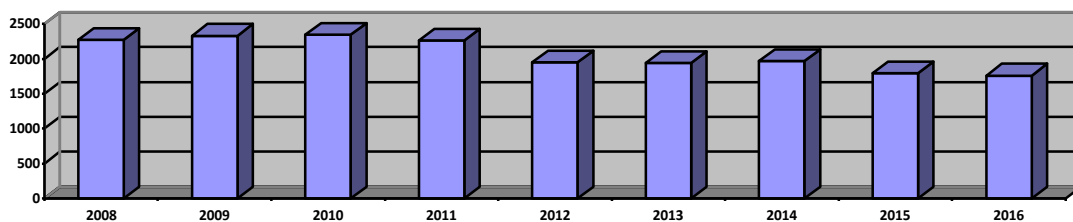

Populatieontwikkeling van de Huiszwaluw in delen van Twente

Kokmeeuw

De Kokmeeuwen in het Haaksbergerveen dreigden de hoogveenvorming te verhinderen door eutrofiëring van de vennen. Dit gevaar is nu van de baan. Vermoedelijk zijn de vogels uiteindelijk naar het naburige Zwillbrocker Venn in Duitsland uitgeweken, waar zich duizenden broedparen ophouden. In het Wierdense Veld is in 2013 een nieuwe kolonie ontstaan. In de Engbertsdijksvenen is na twee jaar afwezigheid weer een territoriaal paar waargenomen.

Naam kolonie	2008	2009	2010	2011	2012	2013	2014	2015	2016	tellers
Engbertsdijksvenen	299	239	175	165	362	150	0	0	1	Geert Euverman
Haaksbergerveen	1200	1000	1500	2000	60	0	0	25	20	Roy Dear, Rick Ruis
Buurserzand	16	0	0	0	0	0	0	0	0	Wim Bosch
Wierdense Veld						80	210	280	350	Gerrit Dommerholt

Oeverzwaluw

In de Losserse wand waren dit jaar 84 nesten aanwezig met daarnaast nog 133 nesten in het naastgelegen zanddepot. In het overzicht is goed te zien dat de kolonies vaak maar enkele jaren bezet zijn, omdat de zwaluwen meestal in tijdelijke gronddepots hun nesten graven. De kunstwanden bieden daarom een betere vaste verblijfplaats. Deze bevinden zich op de Oelemars in Losser, de Groene Mal in Nijverdal, Dannenkamp in Hoge Hexel en een nieuwe wand bij de Veldzichtweg in Haaksbergen. De Oeverzwaluwen hadden dit jaar een recordaantal bewoonde nesten in Twente.