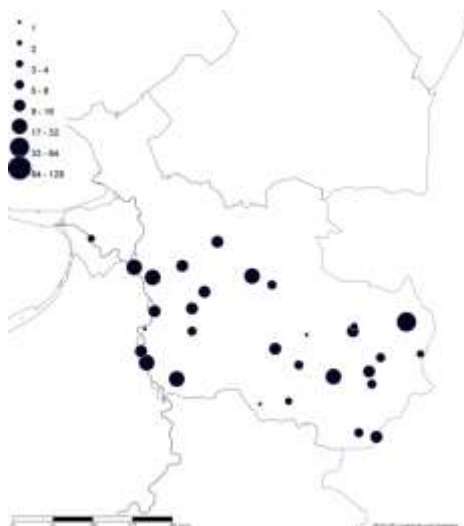

Kolonievogels in Twente 2016

Hoe zat het met de kolonievogels in Twente in 2016? Toename bij de Oeverwaluw, maar afname bij de Blauwe reiger, Huiszwaluw en de Roek.

Een van de vele projecten van Sovon is het Landelijk Soortonderzoek Broedvogels met betrekking tot de integrale telling van kolonievogels in Nederland. Ook in Twente zijn er vele kolonies die jaarlijks via standaardtellingen door een vaste groep tellers worden gevolgd. In het volgende overzicht zijn de resultaten te zien van de tellingen in het afgelopen jaar.

Blauwe Reiger

De Twentse populatie was in 2013 vergeleken met het topjaar 2008 in vijf jaar tijd meer dan gehalveerd. In 2014 is deze dalende tendens doorbroken en is het aantal bewoonde reigernesten met 14 % toegenomen. In 2015 zette deze toename nog sterker door en steeg de populatie met zelfs 21 %. Maar dit jaar was er weer een terugval van 7 % naar 160 bewoonde nesten.

Populatieontwikkeling Blauwe Reiger in Twente

Verspreiding van kolonies van de Blauwe Reiger in Overijssel 2016 (Sovon)

Roek

Deze soort kent tientallen kolonies in Twente, die zich bovendien ook nog wel eens verplaatsen, meestal door verstoring door menselijk ingrijpen. Om enigszins een overzicht te geven zijn de kolonies per stad of dorp gebundeld. In Almelo en Wierden zijn de vele kleine kolonies samengevoegd tot gebiedskolonies. Het aantal Roeken is in zijn totaliteit de laatste jaren gestaag afgenomen, maar vanaf 2011 is er weer een kleine opleving. Ook in 2015 was er weer een lichte toename van 4%, gevolgd door een lichte afname dit jaar. In het Twentse deel van Holten en in Nijverdal zijn dit jaar de kolonies verdwenen.