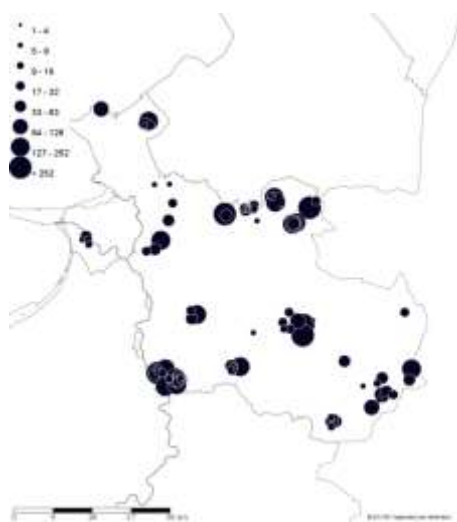

Populatieontwikkeling van de Roek in Twente

Verspreiding van de kolonies van de Roek in Overijssel 2016 (Sovon)