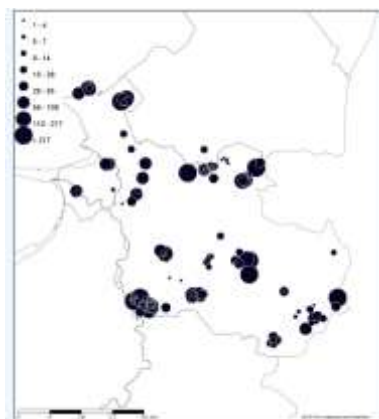

Het aantal Roeken is in zijn totaliteit de laatste jaren gestaag afgenomen met in 2013 en 2014 een kleine opleving. De tellers in Wierden en Almelo waren Hans v.d. Berg, Henk v.d. Aa, Hans van Leeuwen en Boudewijn Heuseveldt. In Losser en Overdinkel telden Leo Hassing en Ben Hulsebos. In Hengelo was dat Piet Kokke en Harry de Jong. In Enschede telden Bé van Kuik, Piet Kokke, Gerrit Wesseloo en Aldert Schenk. In Lonneker was René Wijering actief en in Haaksbergen en St.-Isidorushoeve Harry Konniger. De tellingen in Markelo zijn verricht door Henri Bouwmeester. Bij Holten zijn de kolonies geteld door Ben Nijeboer en René Wijnbergen en de kolonie in Denekamp door Harm Meek. In Nijverdal is geteld door Machiel oude Veldhuis en in Vriezenveen door Henk v.d. Aa. In Holten en Nijverdal zijn ook kolonies die in het naburige district Overijssel-West liggen. Deze zijn niet weergegeven in de tekst en de tabel.

Gebied	2007	2008	2009	2010	2011	2012	2013	2014
Wierden	317	322	164	156	189	207	147	199
Almelo	814	950	925	854	773	726	789	736
Losser	211	158	154	174	218	256	234	259
Hengelo	30	35	29	39	39	61	51	59
Enschede	324	301	302	291	274	280	264	305
Lonneker	19	29	28	34	37	45	58	1
Haaksbergen	163	173	140	159	67	134	118	152
St.-Isidorushoeve	14	11	10	2	0	0	0	0
Overdinkel	3	11	14	31	21	5	0	0
Markelo	0	0	0	0	0	1	0	0
Nijverdal				4	0	0	28	16
Holten		70	75	89	141	80	130	85
Denekamp				3	1	3	1	8
Vriezenveen						19	22	21
Totaal	1895	2060	1841	1836	1760	1817	1842	1841

Verspreiding van de kolonies van de Roek in Overijssel (Sovon)

Huiswaluw

De resultaten van 2012 lieten nog een afname zien van meer dan 14% ten opzichte van 2011 en daardoor werd toen het laagste aantal sinds 2006 bereikt. In 2013 is de neergang echter gestopt en is er zelfs in zijn totaliteit een zeer bescheiden stijging te zien, hoewel er ook kolonies zijn waar nog steeds een daling plaats vindt. In 2014 is de daling slechts minimaal geweest.

In Twente wordt het gehele noordoostelijke deel met o.a. Geesteren, Vasse, Mander, Lattrop, Tilligte, Agelo, Ootmarsum, Denekamp, Saasveld, Weerselo, Oldenzaal, De Lutte, Overdinkel en Losser door de Natuur- en Vogelwerkgroep "De Grutto", VWG Losser, Heemkunde Ootmarsum en de werkgroep flora en fauna van Heemkunde Denekamp geteld. Dit